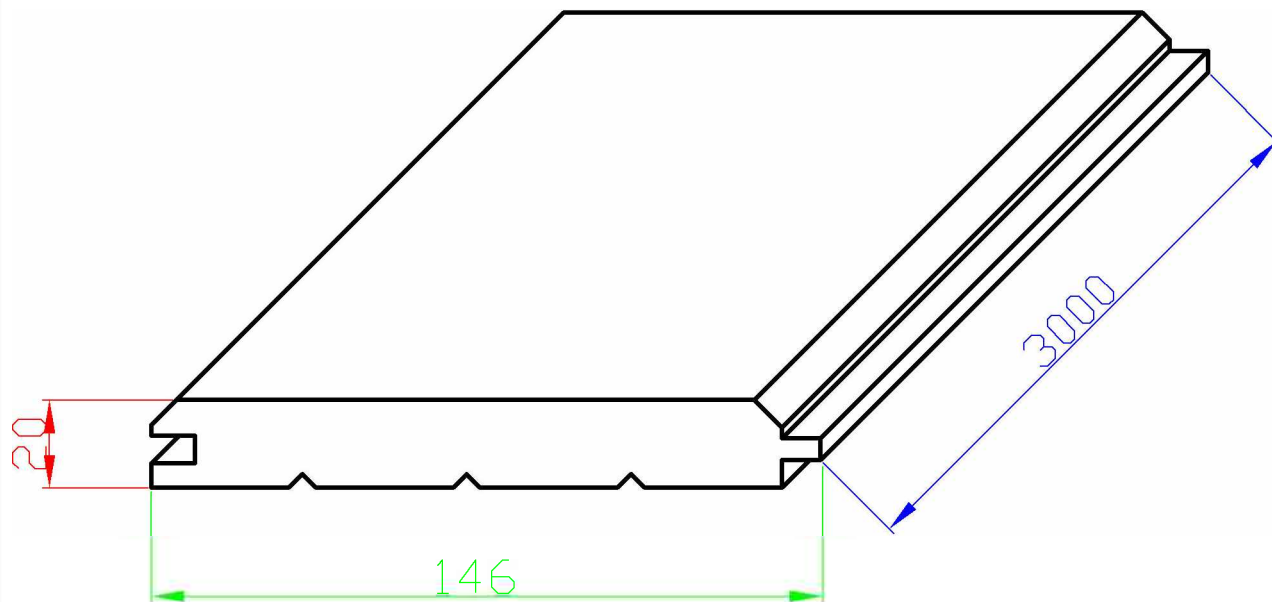

Имитация бруса 20x146x3000 мм хв/п., сорт АВ

FIRO